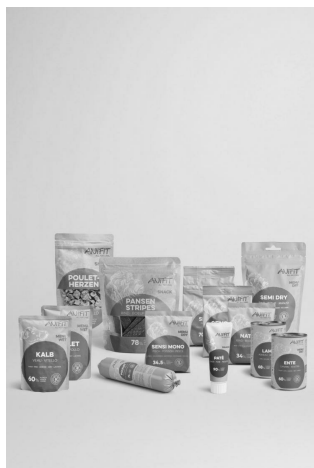

Dog Sets

SET D'ESSAI POUR CHIENS M-L

N° Art.	Désignation / quantité	Prix CHF
1055	Set d'essai chien M-L	CHF 70.60

Faites goûter à votre chien la nourriture naturelle ANiFiT pour chiens de taille M et L. Commandez un set de dégustation pratique avec de la nourriture humide, de la nourriture sèche et des friandises pour votre chien.

L'image ci-dessus est à titre d'exemple, le contenu correct est indiqué ci-dessous :

- 1 x Conserve agneau 400g
- 1 x Conserve canard 400g
- 1 x Pouch veau 300g
- 1 x Pouch poulet 300g
- 1 x Saucisse poulet 400g
- 1 x Sensitive 60g
- 1 x Nature 80g
- 1 x Olymp 80g
- 1 x Semi Dry poulet 200g
- 1 x Semi Dry bœuf 200g
- 1 x Sensi Mono 80g
- 1 x Pansen Stripes 200g
- 1 x Paté 75g
- 1 x Cœurs de poule 35g
- 1 x Training 140g
- 1 x Grand sac en coton
- 1 x Flyer Set d'essai